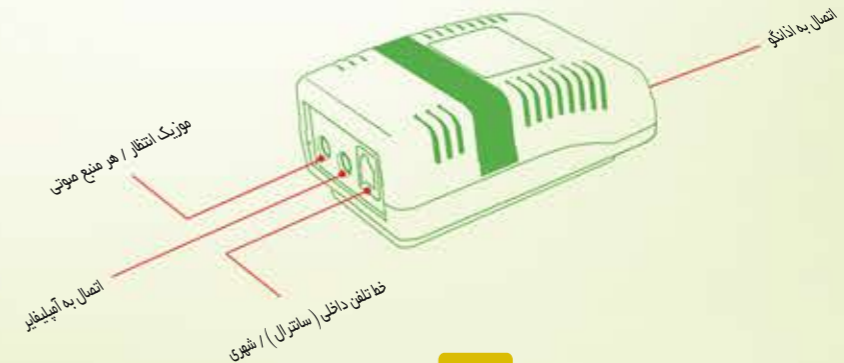

الحاقی مراکز تلفن ساتترال

- قابل اتصال به تمامی مراکز تلفن ساتترال
- قابل استفاده با تمامی مدل‌های اذانگو و زنگ هوشمند
- قابل استفاده بعنوان موزیک انتظار / سوئیچ اذان
- دارای ورودی و خروجی صوتی

پخش اذان بر روی گوشی‌های رومیزی هر یک از داخلی‌های یک ساختمان اداری بسیار مورد سفارش و نیاز می‌باشد. تمامی مدل‌های اذانگو امکان ارتباط با تلفن ساتترال ساختمان را دارا می‌باشد. با اتصال این دستگاه به مراکز تلفن ساتترال قابلیت‌های دستگاه اذانگو به گوشی‌های تلفن مجموعه شما افزوده خواهد گردید. با تنظیم کد پیجر تلفن ساتترال خود در دستگاه، هنگام پخش اذان، امکان پخش آن در کلیه گوشی‌های متصل به ساتترال میسر می‌گردد. همچنین با اتصال این الحاقیه به اذانگو در وقت شرعی از تلفن‌ها (هم بلندگو و هم بعنوان موزیک انتظار) و آمپلیفایر مجموعه برنامه اذان پخش می‌شود و در صورتیکه موسیقی در حال پخش بود آن را قطع می‌کند و پس از پخش برنامه اذان مجدداً به پخش موسیقی ادامه می‌دهد.

قابلیت‌ها و امکانات:

- ✓ انتقال تمامی قابلیت‌های دستگاه اذانگو به شبکه تلفن مجموعه
- ✓ پخش اذان از بلندگوی گوشی‌های متصل به ساتترال
- ✓ امکان تنظیم کد پیجر مناسب هر ساتترال
- ✓ امکان تنظیم سطح صدای پخش
- ✓ امکان پخش اذان بجای موزیک انتظار در هنگام اذان و بازگشت به موزیک انتظار قبلی بصورت اتوماتیک
- ✓ ورودی صوتی جهت اتصال منبع صوتی بیرونی جهت موزیک انتظار تلفن یا پخش موزیک از آمپلیفایر مجموعه بجز زمان اذان
- ✓ قابل استفاده با تمامی مدل‌های اذانگو و زنگ هوشمند
- ✓ قابل اتصال به تمامی مراکز تلفن ساتترال

تامین انرژی

تلفن و قابل اتصال

سخت‌افزار و نرم‌افزار

نویز و قابل تنظیم

پشتیبانی و امنیت

نصب و استفاده آسان